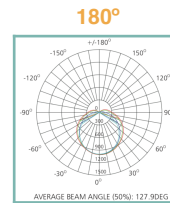

### SERIE TL

**NOM** **CE** **RoHS** **SAA**

Modelo	Potencia	Lúmenes	Eficiencia	Voltaje	Protección	Angulo	Base	Ángulo
TLT5-120	18W	1,980 lm	120lm/W	AC100-277V	IP54	120°	G5	1200mm
TLT5-150	24W	2,640 lm						1500mm
TLT8-060	9W	1,350 lm	150lm/W			180°	G13 FA8	600mm
TLT8-090	14W	2,100 lm						900mm
TLT8-120	18W	2,700 lm				1200mm		
TLT8-120IR*	18W (3W)	2,700 lm (450 lm)				1800mm		
TLT8-180	30W	4,500 lm				2400mm		
TLT8-240	40W	6,000 lm						