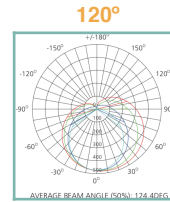

### SERIE TL

**NOM** **CE** **RoHS** **SAA**

Modelo	Potencia	Lúmenes	Eficiencia	Voltaje	Protección	Angulo	Base	Ángulo
TLT5-120	18W	1,980 lm	120lm/W	AC100-277V	IP54	120°	G5	1200mm
TLT5-150	24W	2,640 lm						1500mm
TLT8-060	9W	1,350 lm	150lm/W			180°	G13 FA8	600mm
TLT8-090	14W	2,100 lm						900mm
TLT8-120	18W	2,700 lm				1200mm		
TLT8-120IR*	18W (3W)	2,700 lm (450 lm)				1800mm		
TLT8-180	30W	4,500 lm				2400mm		
TLT8-240	40W	6,000 lm						